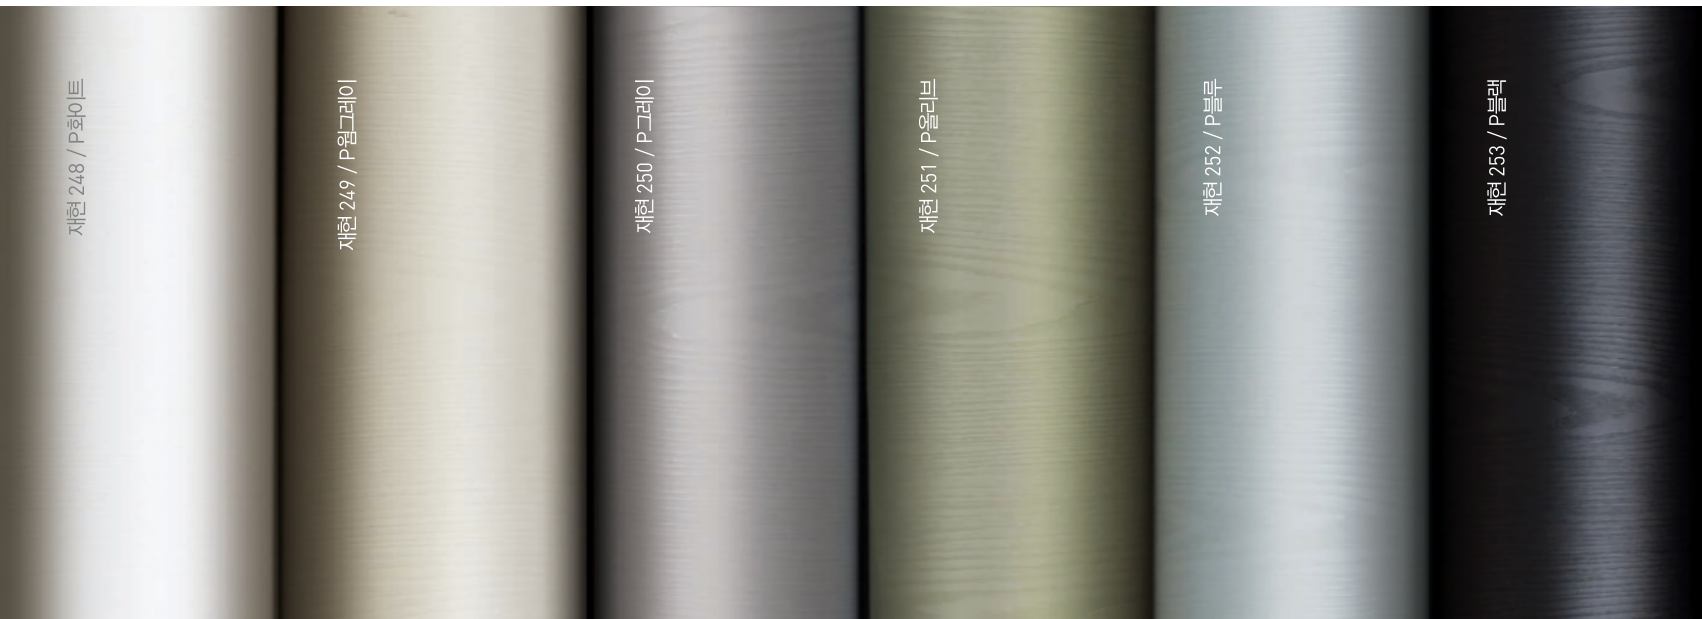

\* 운영색상은 당사 방침에 따라 변경될 수 있습니다.

ABS 엠보 도어 운영규격

최소폭	최대폭	최소높이	최대높이
-	1000	-	2400

▼ 운영색상 [6색상]

재현 248 / P화이트

재현 249 / P웜그레이

재현 250 / P그레이

재현 251 / P올리브