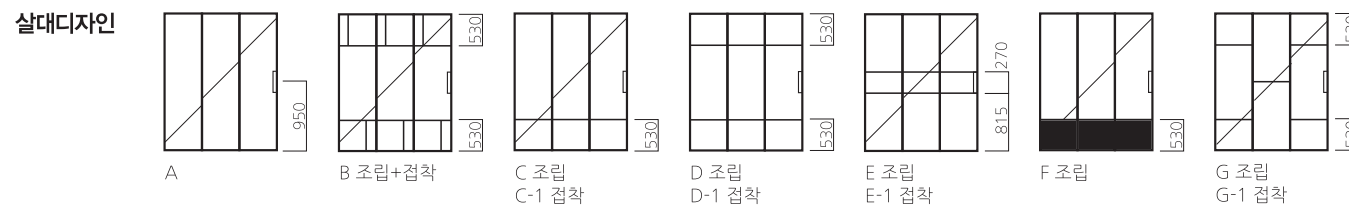

리딩 AL 3연동 도어 운영가이드

운영가이드

	리딩AL3연동도어타입	최소폭	최대폭	최소높이	최대높이	문틀폭
운영규격	슈퍼슬림12바	1100	2000	-	2300	118[목재]
	슬림20바	1100	2000	-	2300	138[목재]/121[AL]
	40바[사각]	1100	2000	-	2300	138[목재]
	40바[라운드]	1100	2000	-	2300	138[목재]
	리딩AL3연동도어타입	문틀	도어[세로바]	도어[상부바]	도어[하부바]	도어[중간바]
소재규격	슈퍼슬림12바	31×118	12×26	65×23	65×23	20×23
	슬림20바	[목재] 31×138 [AL] 30×121	18×32	56×30	56×30	20×30
	40바[사각]	31×138	40×33	90×30	90×30	30×30
	40바[라운드]	31×138	40×33	90×30	90×30	30×30
	리딩AL3연동도어타입	상부틀	하부틀[식기]	상부유닛	하부레일	대리석식기
상·하부 규격	슈퍼슬림12바	22×96	15×118	24×93	6×92	×
	슬림20바					
	40바[사각]	22×116	15×138	24×109	6×108	12×140 [한줄레일]
	40바[라운드]					
AL프레임[문틀]	리딩AL3연동도어타입	알루미늄문틀운영	운영색상[도장]	직각레일	경사레일	식·무[경사레일]
	슬림20바	○	화이트 / 블랙	11×112	11×112	6×112 [도장 / 크롬]
	리딩AL3연동도어타입	A-타입[시트래핑]	B-타입[시트래핑]	리딩3연동도어타입	도장색상운영	
운영색상	슈퍼슬림12바	○	○	슈퍼슬림12바	분체도장[화이트]	
	슬림20바	○	○	슬림20바	분체도장[화이트]	
	40바[사각]	○	○	40바[사각]	×	
	40바[라운드]	○	○	40바[라운드]	×	
유리/손잡이	리딩AL3연동도어타입	유리적용범위	리딩3연동도어타입	손잡이적용방식		
	슈퍼슬림12바	단층유리 / 철망입 5mm	슈퍼슬림12바	전용손잡이[접착식] / 운영3색상		
	슬림20바		슬림20바	전용손잡이[결합식] / 운영2색상		
	40바[사각]		40바[사각]	오목이타입		
	40바[라운드]		40바[라운드]	손잡이 무타입[세로바 홈출타입]		
기타	리딩AL3연동도어타입	도어특징	복강판[목재]	AL복강판[내경]	철망가림막	조절형호차 커버
	슈퍼슬림12바	세로바 경사형	12×63	11.5×38[10×32]		홀캡방식
	슬림20바	세로바 가스켓부착			9×90	가스켓방식
	40바[사각]	세로바[사각형]	12×74	12×46[11.5×40]		홀캡방식
	40바[라운드]	세로바[라운드홈출]				홀캡방식