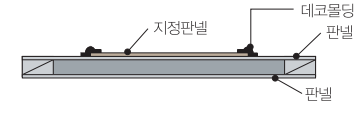

· 상기 손잡이 위치는 이미지컷 입니다. 실제 주문시 손잡이 높이가 도어 규격에 따라 변경될 수 있습니다.

JA210-31  
재현230(오리엔탈블루)  
+레더시트 CPIN-2

플라이 도어 운영규격

최소폭	최대폭	최소높이	최대높이
550	1000	-	2400

양면 적용

일면 적용

JA210-31  
재현75(아이비201)  
+레더시트 CPIN-1

>멤브레인 도어 가능