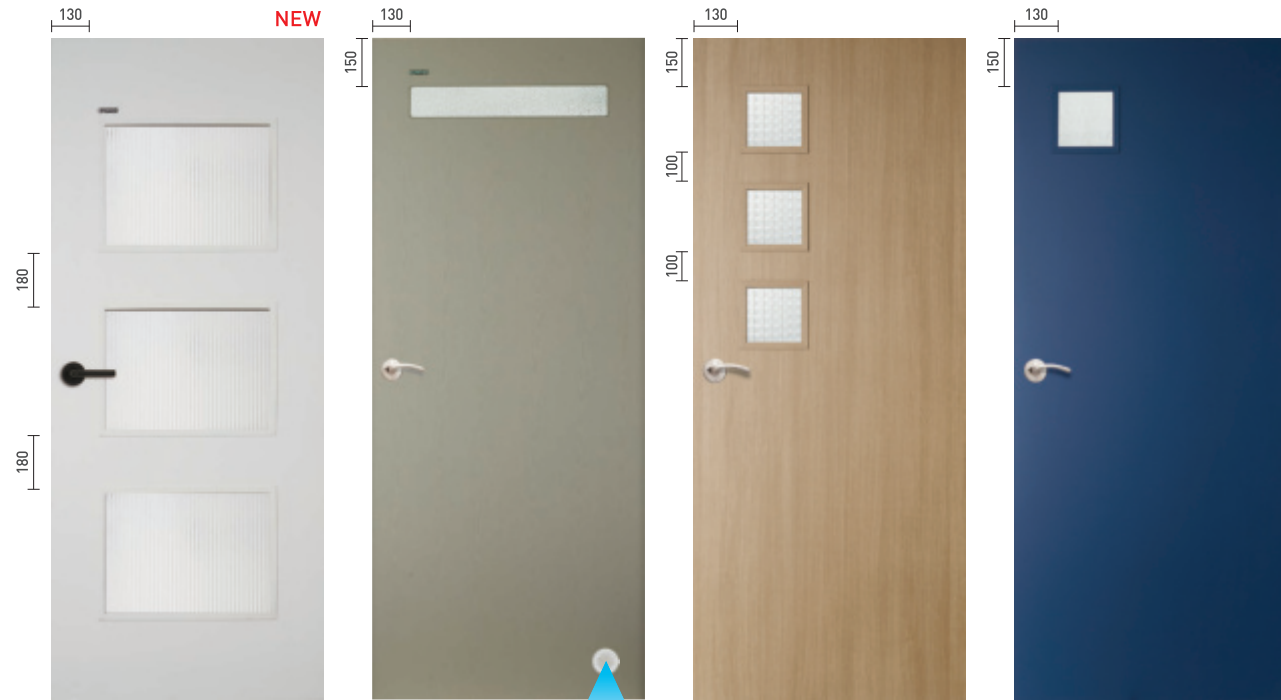

JWU922-2  
재현265(헤어라인실버)

JWU920-1  
재현216(T브라운)

JWU920-2  
재현1(노블월넛)  
+E08(오셔닉)

노블알판 도어  
운영 스펙

·상기 손잡이 위치는 이미지컷 입니다. 실제 주문시 손잡이 높이가 도어 규격에 따라 변경될 수 있습니다.

**JA475**  
재현75(아이비201)  
WD527(15\*27)래핑

원이나 사각형 등 문의 일정한 부분을 오픈 시킨 도어로  
 밖에서 실내의 분위기를 느낄 수 있는 반 개방형 도어입니다.  
 프라이버시를 해치지 않고 실내의 분위기를  
 확인할 수 있어 상업공간에 많이 쓰이는 도어입니다.  
 · 타공규격은 발주 규격에 따라 차이가 있을 수 있습니다.

폼알데하이드 제로  
친환경접착제, PUR

**JA476** 재현75(마리보르크)  
WD527(15\*27)래핑

▷멤브레인 도어 가능

**JA475** 재현184(다크그레이)  
WD527(15\*27)래핑

▷멤브레인 도어 가능

**JA476** 재현262(페인팅3)  
WD527(15\*27)래핑

▷멤브레인 도어 가능

※ 고시 높이(250/450)는 고정 치수입니다.  
변경하여 발주 시 반드시 상담 바랍니다.