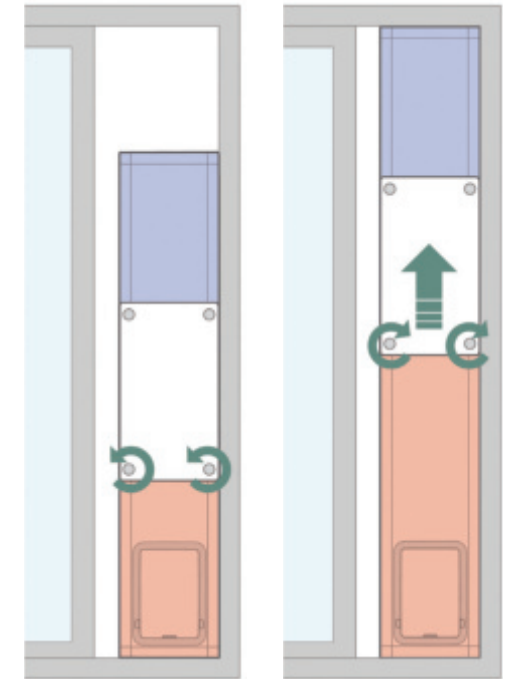

앞, 뒤 자유 개방 개구부 규격 : 230X350

기본구성품

별도 공구가 필요없는 간편 조립

STEP.1 천과 같은 것을 깔아두고, 상판 프레임과 하판 프레임을 바닥에 놓아서 서로를 밀착 시켜주세요.

STEP.2 하판 프레임의 볼트를 상판 프레임 홈에 끼우고 조절나사를 단단히 결합시켜주세요(반대편 동일진행)

설치하기

STEP.1 샤시에 제품 결합하기

샤시 레일에 제품을 결합하여 벽쪽으로 밀어주고, 높이조절을 위해 상판 프레임에 있는 하단(앞,뒤)의 조절나사 4개를 풀어줍니다.