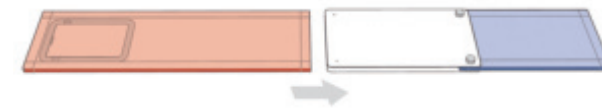

별도 공구가 필요없는 간편 조립