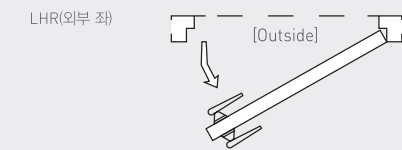

SD(강판0.6T) 비단열

FSD(강판0.8T) 방화·단열가능

도어 오픈 표준 방식

**우측형** 내부 우 [Right hand = RH]  
외부 좌 [Left hand reverse = LHR]

**좌측형** 내부 좌 [Light hand = LH]  
외부 우 [Reft hand reverse = RHR]

JDP402-01  
산소 사각 스크린  
컬러 강판 위 실크스크린  
락프로 JH-Z150