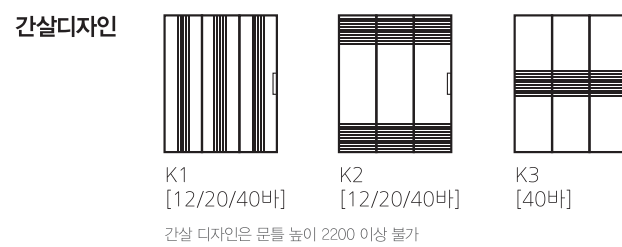

리딩 AL 3연동 도어 운영가이드

운영가이드

	리딩AL3연동도어타입	최소폭	최대폭	최소높이	최대높이	문틀폭
운영규격	슈퍼슬림12바	1100	2000	-	2300	118[목재]
	슬림20바	1100	2000	-	2300	138[목재]/121[AL]
	40바[사각]	1100	2000	-	2300	138[목재]
	40바[라운드]	1100	2000	-	2300	138[목재]
	리딩AL3연동도어타입	문틀	도어[세로바]	도어[상부바]	도어[하부바]	도어[중간바]
소재규격	슈퍼슬림12바	31×118	12×26	65×23	65×23	20×23
	슬림20바	[목재] 31×138 [AL] 30×121	18×32	56×30	56×30	20×30
	40바[사각]	31×138	40×33	90×30	90×30	30×30
	40바[라운드]	31×138	40×33	90×30	90×30	30×30
	리딩AL3연동도어타입	상부틀	하부틀[식기]	상부유닛	하부레일	대리석식기
상·하부 규격	슈퍼슬림12바	22×96	15×118	24×93	6×92	×
	슬림20바					
	40바[사각]	22×116	15×138	24×109	6×108	12×140 [한줄레일]
	40바[라운드]					
AL프레임[문틀]	리딩AL3연동도어타입	알루미늄문틀운영	운영색상[도장]	직각레일	경사레일	식·무[경사레일]
	슬림20바	○	화이트 / 블랙	11×112	11×112	6×112 [도장 / 크롬]
	리딩AL3연동도어타입	A-타입[시트래핑]	B-타입[시트래핑]	리딩3연동도어타입	도장색상운영	
운영색상	슈퍼슬림12바	○	○	슈퍼슬림12바	분체도장[화이트]	
	슬림20바	○	○	슬림20바	분체도장[화이트]	
	40바[사각]	○	○	40바[사각]	×	
	40바[라운드]	○	○	40바[라운드]	×	
유리/손잡이	리딩AL3연동도어타입	유리적용범위	리딩3연동도어타입	손잡이적용방식		
	슈퍼슬림12바	단층유리 / 철망입 5mm	슈퍼슬림12바	전용손잡이[접착식] / 운영3색상		
	슬림20바		슬림20바	전용손잡이[결합식] / 운영2색상		
	40바[사각]		40바[사각]	오목이타입		
	40바[라운드]		40바[라운드]	손잡이 무타입[세로바 홈출타입]		
기타	리딩AL3연동도어타입	도어특징	복강판[목재]	AL복강판[내경]	철망가림막	조절형호차 커버
	슈퍼슬림12바	세로바 경사형	12×63	11.5×38[10×32]		홀캡방식
	슬림20바	세로바 가스켓부착			9×90	가스켓방식
	40바[사각]	세로바[사각형]	12×74	12×46[11.5×40]		홀캡방식
	40바[라운드]	세로바[라운드홈출]				홀캡방식