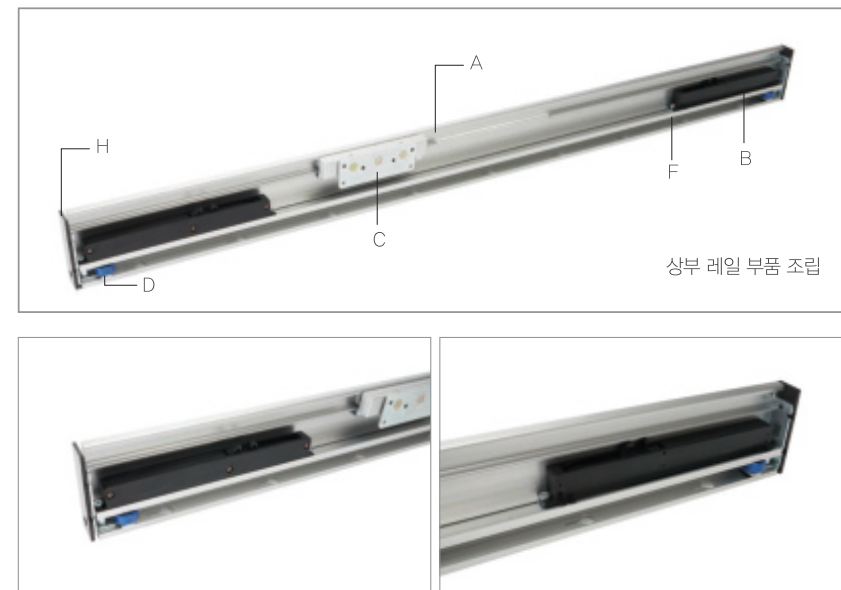

설치 방식[위치별 예]