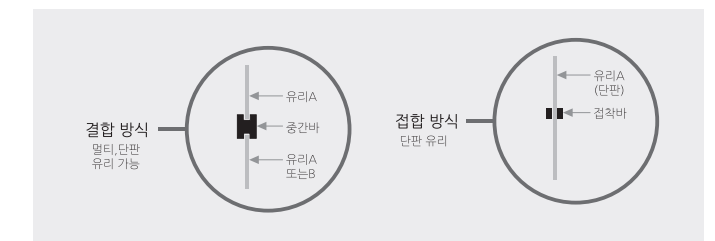

리딩 시리즈 적용 유리

무늬싱글 글라스 5T | 강화, 일반

투명, 미스트 글라스 5T | 강화, 일반

컬러 글라스 5T | 강화, 일반

샤틴 글라스 5T | 강화, 일반

매쉬 디자인글라스 5T | 강화(인쇄)

매쉬 글라스 | 철망입

살대 및 유리결합 방식