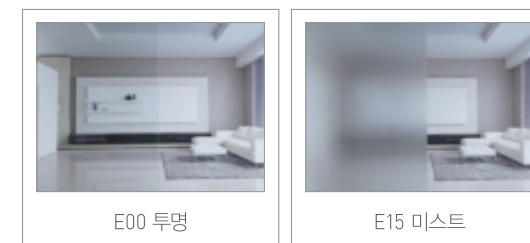

투명, 미스트 글라스 5T | 강화, 일반