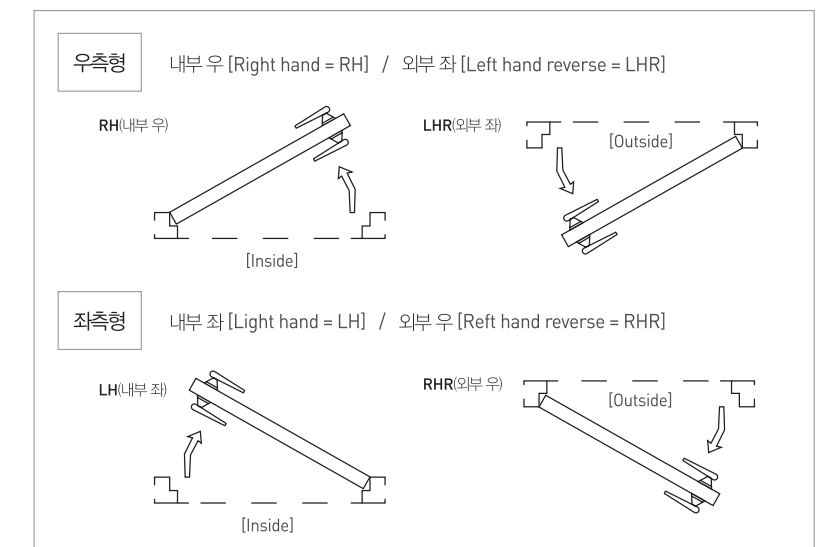

도어 오픈 표준 방식

| P.P SAND EMOSS DOORS | P.P 샌드 엠보 도어

| P.P SAND EMOSS DOORS GUIDE |

P.P 샌드 엠보 도어 가이드

P.P 샌드 엠보 도어는 표면 시트의 샌드 엠보 표면을 그대로 살린 제품이며, 최신 트렌드 색상에 맞춘 인테리어 도어입니다. 친환경 P.P 패널 위 PVC 엠보시트를 합지한 제품입니다.

- \* 운영색상은 당사 방침에 따라 변경될 수 있습니다.
- \* 본 제품은 민판도어 전용 제품입니다.(성형 모델 불가)