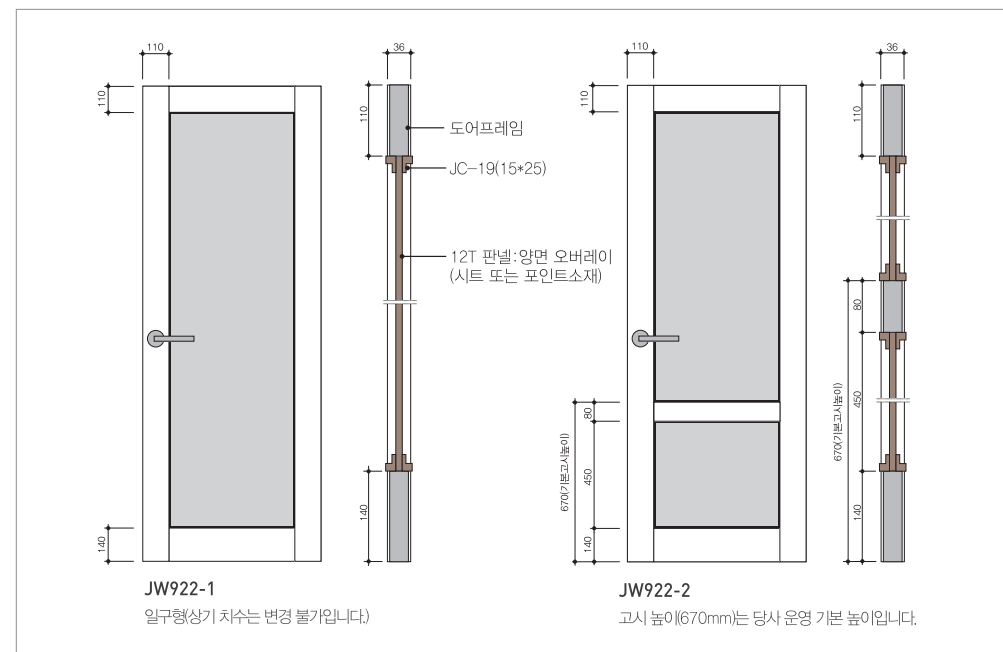

JWU922-2  
재현265(헤어라인실버)

JWU920-1  
재현216(T브라운)

JWU920-2  
재현1(노블월넛)  
+E08(오셔닉)

노블알판 도어  
운영 스펙

·상기 손잡이 위치는 이미지컷 입니다. 실제 주문시 손잡이 높이가 도어 규격에 따라 변경될 수 있습니다.

**JA475**  
재현75(아이비201)  
WD527(15\*27)래핑

원이나 사각형 등 문의 일정한 부분을 오픈 시킨 도어로  
 밖에서 실내의 분위기를 느낄 수 있는 반 개방형 도어입니다.  
 프라이버시를 해치지 않고 실내의 분위기를  
 확인할 수 있어 상업공간에 많이 쓰이는 도어입니다.  
 · 타공규격은 발주 규격에 따라 차이가 있을 수 있습니다.