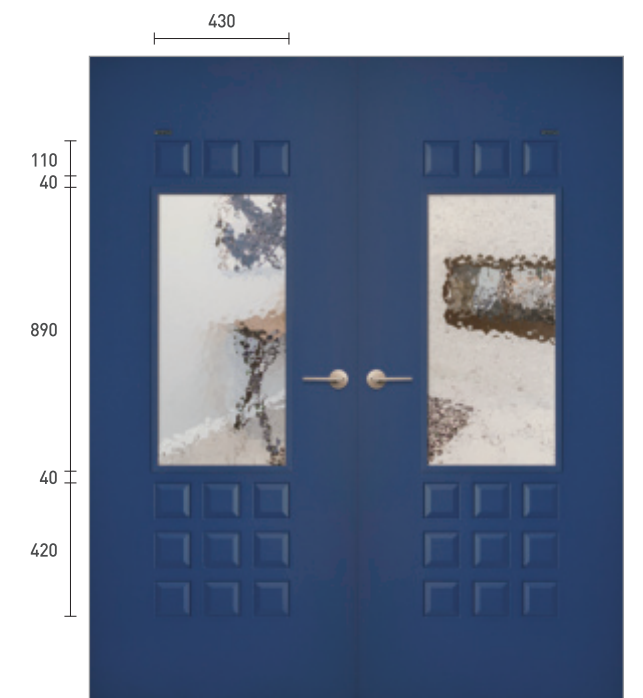

JA331-2 초콜릿 (타공형)
재현229(프러시안블루)+E07(아쿠아)
타공규격 : 430x890
JDL-276(도어락)

초콜릿 운영규격

최소폭	최대폭	최소높이	최대높이
650	955	1750	2070

초콜릿 성형 운영재고 색상

재현8, 재현10, 재현12, 재현75, 재현184, 재현229

· 상기 손잡이 위치는 이미지넷입니다. 실제 주문시 손잡이 높이가 도어 규격에 따라 변경될 수 있습니다.