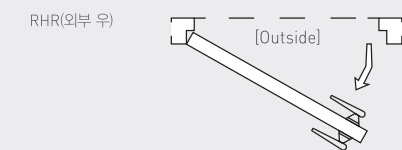

SD(강판0.6T) 비단열

FSD(강판0.8T) 방화·단열가능

도어 오픈 표준 방식

**우측형** 내부 우 [Right hand = RH]  
외부 좌 [Left hand reverse = LHR]

**좌측형** 내부 좌 [Light hand = LH]  
외부 우 [Reft hand reverse = RHR]

JDP402-01  
산소 사각 스크린  
컬러 강판 위 실크스크린  
락프로 JH-Z150