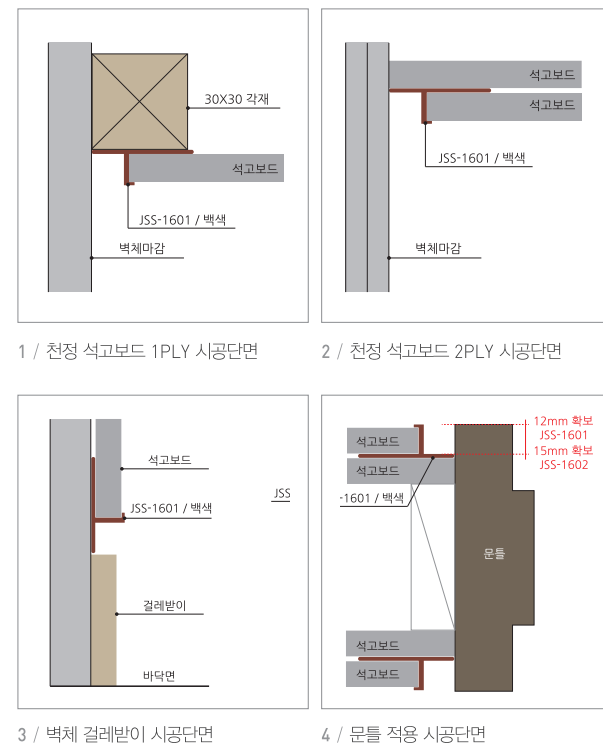

설치 방식[위치별 예]