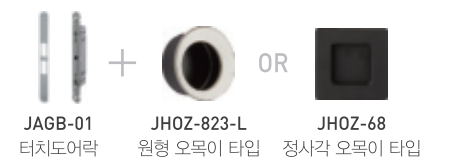

하드웨어 추천모델 및 조합