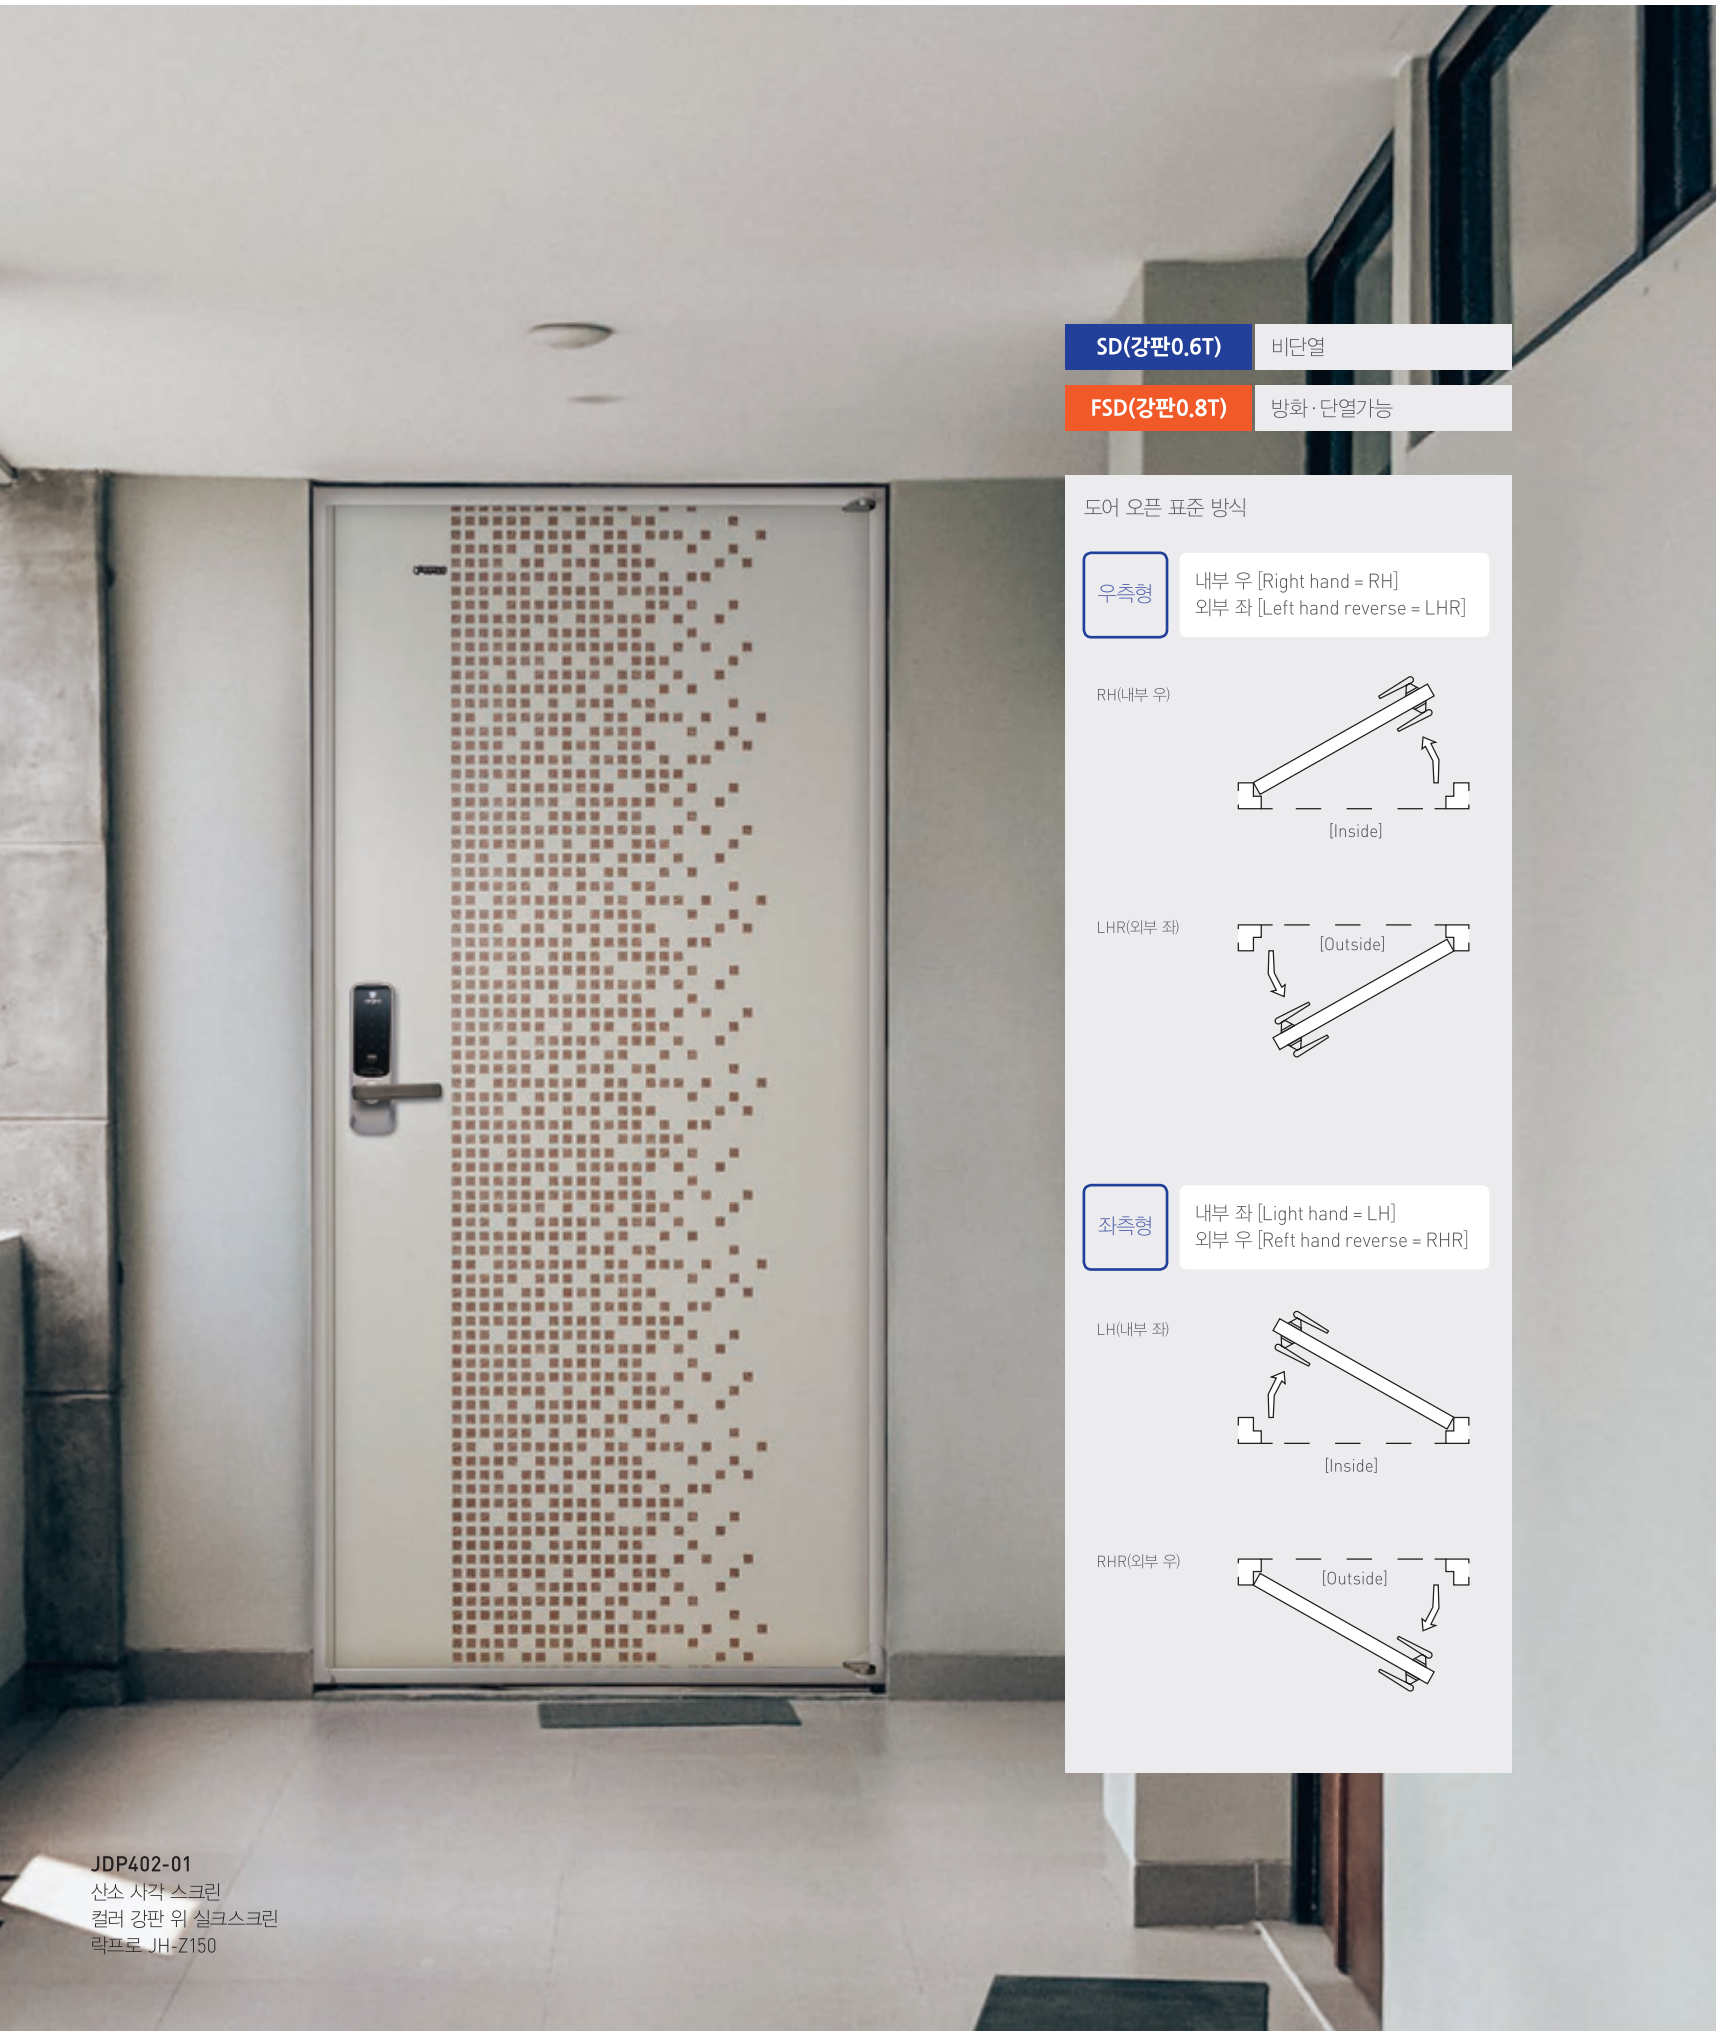

SD(강판0.6T) 비단열

FSD(강판0.8T) 방화·단열가능

도어 오픈 표준 방식

**우측형** 내부 우 [Right hand = RH]  
외부 좌 [Left hand reverse = LHR]

**좌측형** 내부 좌 [Light hand = LH]  
외부 우 [Reft hand reverse = RHR]

JDP402-01  
산소 사각 스크린  
컬러 강판 위 실크스크린  
락프로 JH-Z150