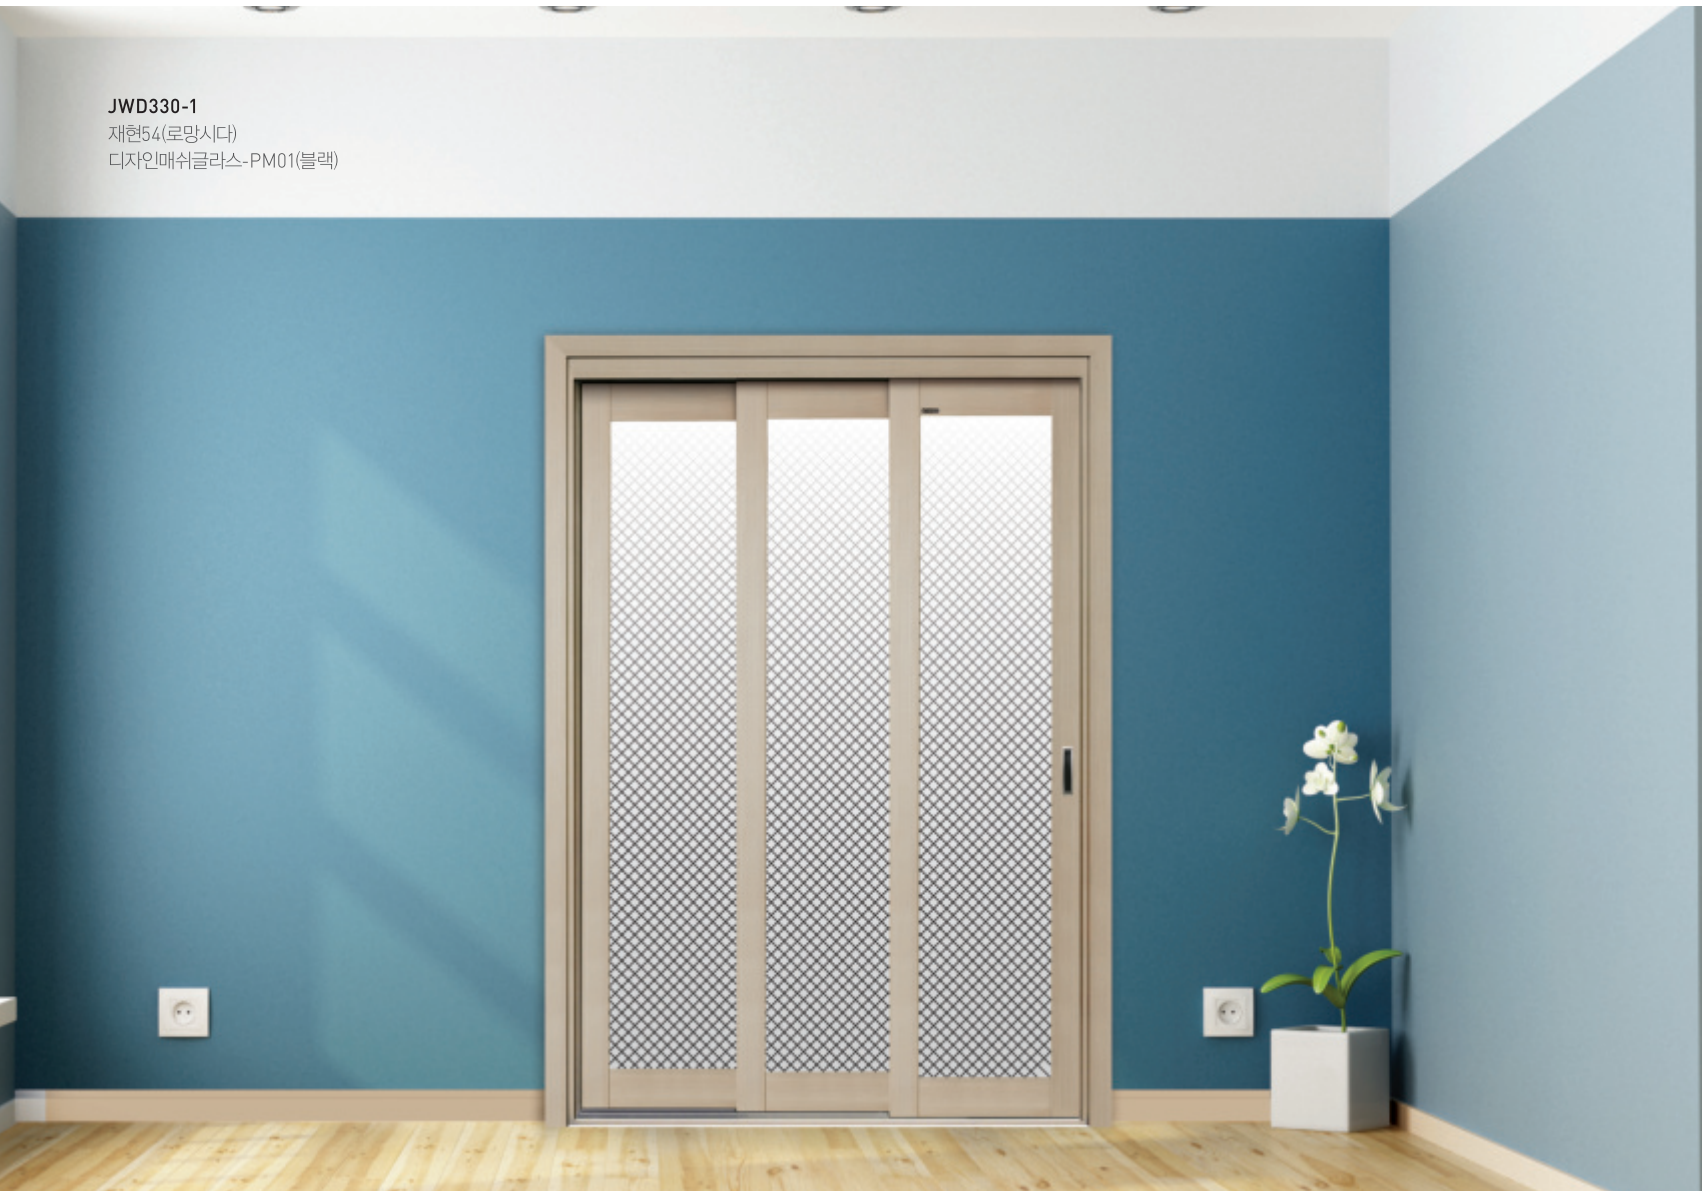

JWD330-1
재현54(로망시드)
디자인매쉬글라스-PM01(블랙)

- 일반유리 기준(강화유리 유상 옵션)
- 재고 운영 색상에 한해 적용
- 주문 규격에 따라 모양이 카디로그와 차이가 있을 수 있습니다

- 목단조 도장은 블랙만 해당
- 원·부자재 공급 상황에 따라 가격 변동될 수 있습니다