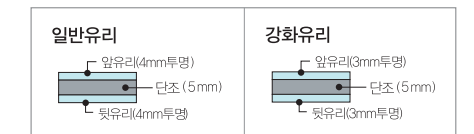

목단조글라스 스펙

JWD330-1
재현12(스킨필)
UV접합글라스 - UC05(오프)