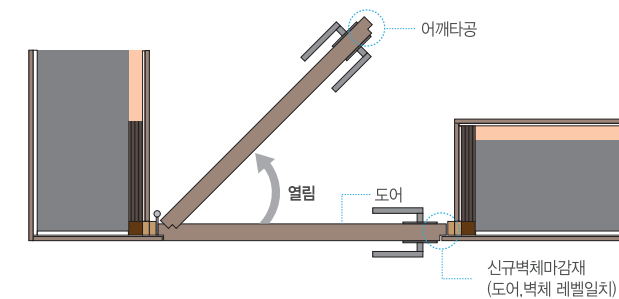

엷지가공[어깨따기]

히든도어 엷지 기본가공은 12X12입니다. [별도문의 12X10] 엷지 래핑은 미부착 출고입니다.[현장접착] 엷지 가공[어깨따기]는 3면이 기본이며 4면은 별도문의 바랍니다.

히든도어는 두께 45mm ABS도어로 제작됩니다. ABS인판도어만 가능합니다.[성형모델불가] 전용 문틀은 별도 운영하지 않으며 현장 제작 설치를 원칙으로 합니다. 현지는 이지경첩 및 숨은경첩(소스힌지)사용 가능합니다. 실린더[손잡이]적용 시 도어 두께 45mm 가능 모델 확인해야 합니다. 실린더출 가공 가능합니다.

하드웨어 적용

일반도어락	재현하늘창 보유 전체모델 적용가능
경첩 [힌지]	일반. 이지경첩가능 / 숨은경첩 가능
원 드 컷	적용가능 [4면엷지타공 시 불가]
손기압방지	적용불가
모티스도어락	적용불가
여닫이멤퍼	적용불가
터치도어락	PVC 9T마감용몰딩
157p 참조	31.5X12X3000

하드웨어 추천모델 및 조합