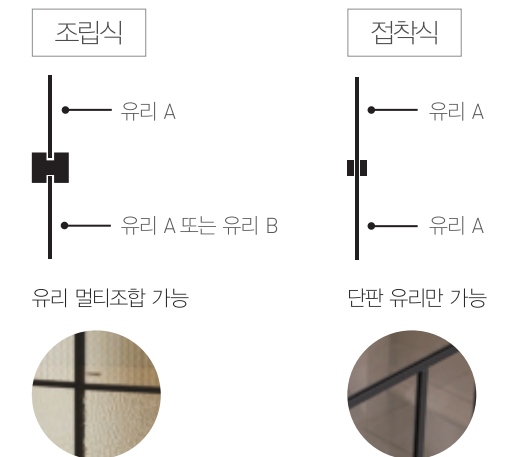

시공가이드 346p 참조

특징점

- 알루미늄 제품으로 뒤틀림, 휨현상 없음
- 선틀없이 상, 하 레일로 간단히 설치 가능
- 도어 및 파티션으로 다양한 실내 연출
- 다양한 유리 제품 접목 가능
- 천정형만 가능(벽부형 불가)

운영 규격 외문형 슬라이딩 도어 기준

	최소폭	최대폭	최소높이	최대높이
도어	800	1400	1500	2400
레일	1650	3000	-	-

알루미늄 특성 및 제품 구성에 의한 규격 제한이 있음.  
상기표 외 초과규격은 별도문의.

유리적용 범위

단층유리 5mm ~ 6.4mm

제품 사양 TIP

외문형 JLSSD1

양문형 JLSSD2

운영색상 분체 도장

살대 방식