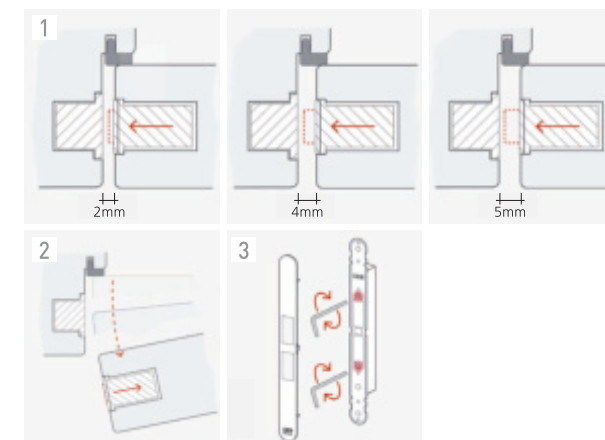

PLAN.2 / ABS 도장전용 도어

JAPA-101[도장전용도어]  
JAGB-01[터치도어락]  
JDH-114[폴핸들/무광블랙]

\* 위 이미지는 소비자의 이해를 돕기위함이며 색상 및 설치 방법에 따라 모양이 상이할 수 있습니다.

제품가이드

ABS민판도어만 가능합니다.[성형모델불가]  
도장작업은 현장작업이며 도장제품 및 도료는 운영 하지 않습니다.  
도어 두께는 36mm/45mm 선택 가능합니다.  
상이한 현장상황에 따라 문틀및 문선은 상의 후 발주 바랍니다.  
실린더,힌지등 부속하드웨어는 도장작업이 끝난 후 설치합니다.  
도장 도포 시 2~3회 이상을 권장합니다.[옛지 동일 도포 권장]  
백색시트만 운영하며 별도 색상요청은 불가합니다.

- 시공방법 및 마감은 현장 특성 및 시공자에 따라 변경 및 상이할 수 있습니다.

이태리산 **AGB** 마그네틱[자석]도어락은 손잡이 없이 자석힘으로만 캐처에 고정 되는 신제품 입니다.  
시공이 편리하며 밀폐감이 탁월하고 다양한 손잡이[폴핸들, 가구손잡이,여닫이용 오목이 등]를  
적용하여 히든인테리어 디자인을 극대화 시킬 수 있습니다.

PLAN.3 / 이태리산 터치 마그네틱 도어락

\* 위 이미지는 소비자의 이해를 돕기위함이며 색상 및 설치 방법에 따라 모양이 상이할 수 있습니다.

제품가이드

작동방식 & 조절방식

터치형 마그네틱 도어락은 언제나 안정적으로  
Catching Force[잡는힘]를 보장합니다.

- 1 / 문틀 자석캐처는 스트라이커와 연결시 작동되며 2-5mm유격은 조절 렌치로 맞출 수 있습니다.
- 2 / 문이 열려 있을때, 스트라이커는 안쪽으로 들어가 평면상태를 유지 합니다.
- 3 / 특허 받은 조절 시스템으로 다양한 단차에 대응할 수 있으며 렌치로 거리조정 후 클립형 커버로 마감합니다.