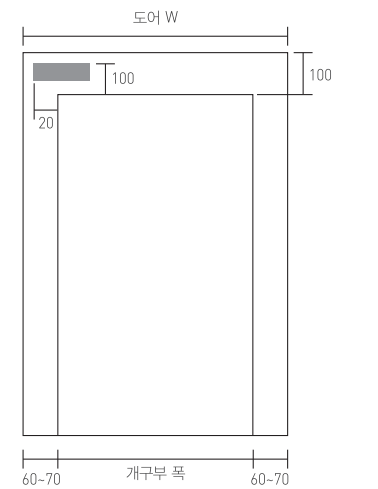

설치 방식[위치별 예]