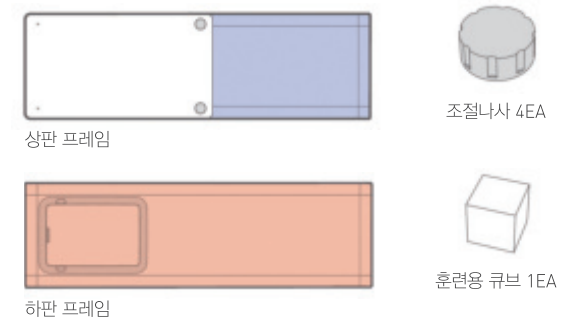

별도 시공없이 베란다 샤시 문과 문틈에 끼워 사용하는 신개념 펫 도어입니다.
배변 훈련 및 반려 동물의 공간 이동에 용이하며 쉬운 적용이 장점입니다.

앞, 뒤 자유 개방 개구부 규격 : 230X350

기본구성품

별도 공구가 필요없는 간편 조립

STEP.1 천과 같은 것을 깔아두고, 상판 프레임과 하판 프레임을 바닥에 놓아서 서로를 밀착 시켜주세요.

STEP.2 하판 프레임의 볼트를 상판 프레임 홈에 끼우고 조절나사를 단단히 결합시켜주세요(반대편 동일진행)

설치하기

STEP.1 샤시에 제품 결합하기

샤시 레일에 제품을 결합하여 벽쪽으로 밀어주고, 높이조절을 위해 상판 프레임에 있는 하단(앞,뒤)의 조절나사 4개를 풀어줍니다.

※ 조절나사가 완전히 풀리지 않도록 유의하세요.

STEP.2 높이조절하고 고정하기

상판 프레임 아래를 잡고 샤시 높이에 맞게 조절하여 위쪽 샤시 레일에 결합하고, 느슨하게 풀었던 조절나사 4개를 단단하게 잠금주세요.

※ 높이조절을 할 때, 반드시 양손을 사용하세요.

제품의 이격을 완화하고 실내 외풍 유입을 최소화하는데 도움되는 모헤어 설치하기