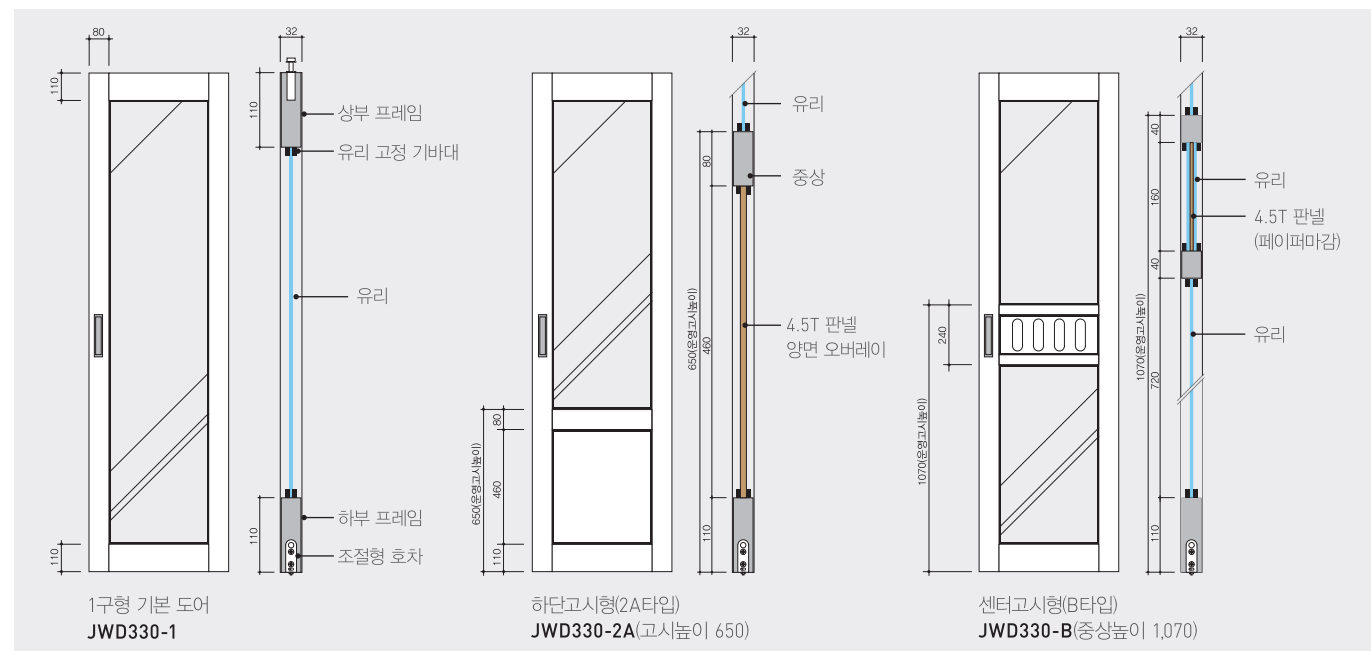

목재 3연동 도어 스펙

JWD330-1
재현75(아이비201)
무늬싱글글라스-E08(오셔널)