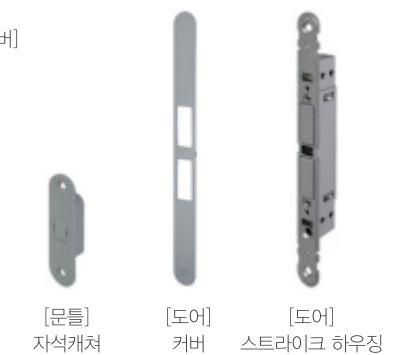

구성품

JAGB-01 운영색상[실버]