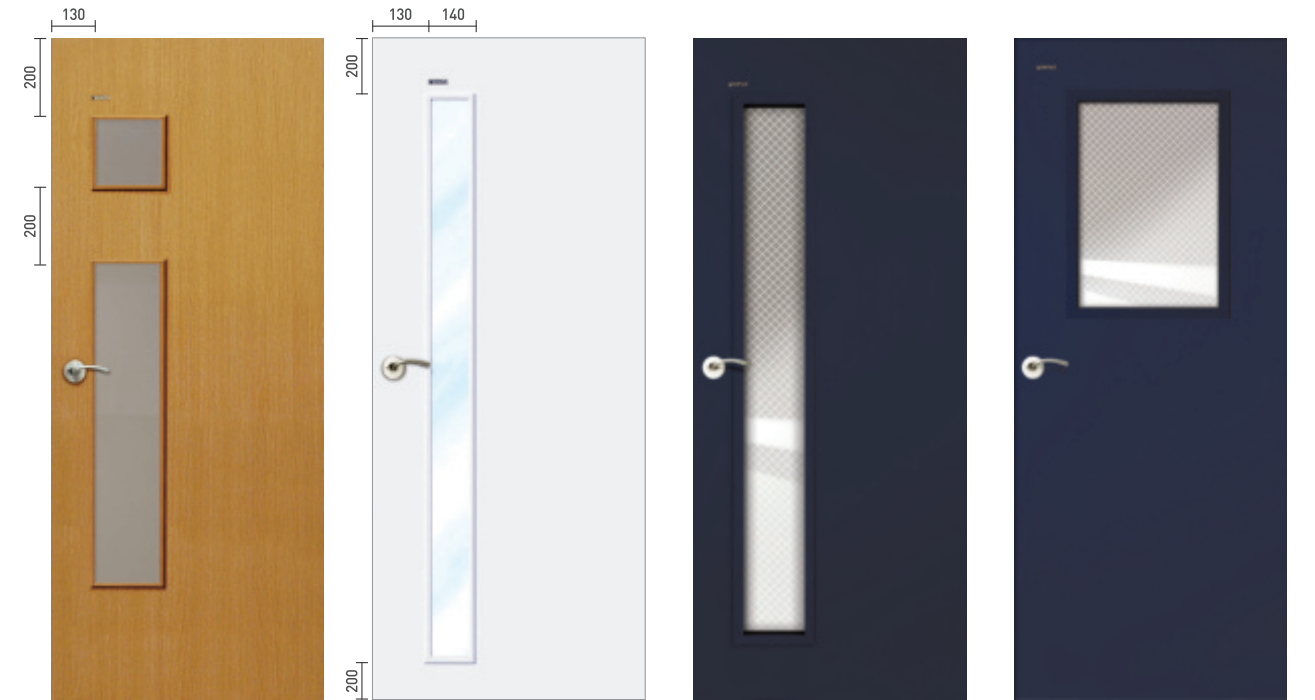

JA460 E12 (사탄 브론즈)
재현82 (마리보오크)
타공규격 : 220x220(상) / 220x100(하)
▶멤브레인 도어 가능

JA490 투명유리
재현8 (백색)
주문규격에 따라 변경
▶멤브레인 도어 가능

JA411 M01 (망입유리)
재현230 (오리엔탈블루)
타공규격 : 200x1630 / 7mm 망입유리
▶멤브레인 도어 가능

JA400 M01 (망입유리)
재현229 (프러시안블루)
타공규격 : 450x650 / 7mm 망입유리
▶멤브레인 도어 가능