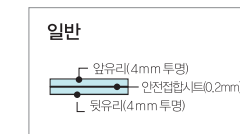

UV접합글라스 스펙

UV글라스 스펙

목단조글라스 스펙

※주문규격에 따라 모양이 상기 이미지와 차이가 있을 수 있습니다.