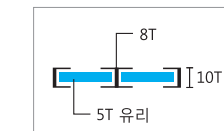

퓨전베벨드글라스 스펙

블랙 알루미늄 프레임