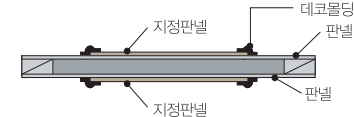

· 상기 손잡이 위치는 이미지컷 입니다. 실제 주문시 손잡이 높이가 도어 규격에 따라 변경될 수 있습니다.

JA210-31  
재현230(오리엔탈블루)  
+레더시트 CPIN-2

플라이 도어 운영규격

최소폭	최대폭	최소높이	최대높이
550	1000	-	2400

양면 적용

일면 적용

JA210-31  
재현75(아이비201)  
+레더시트 CPIN-1

>멤브레인 도어 가능