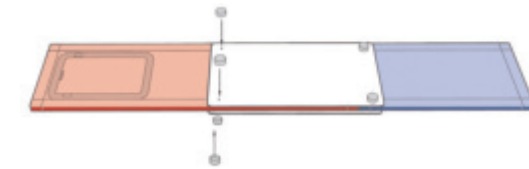

앞, 뒤 자유 개방 개구부 규격 : 230X350

기본구성품

별도 공구가 필요없는 간편 조립

STEP.1 천과 같은 것을 깔아두고, 상판 프레임과 하판 프레임을 바닥에 놓아서 서로를 밀착 시켜주세요.

STEP.2 하판 프레임의 볼트를 상판 프레임 홈에 끼우고 조절나사를 단단히 결합시켜주세요(반대편 동일진행)

설치하기

STEP.1 샤시에 제품 결합하기

샤시 레일에 제품을 결합하여 벽쪽으로 밀어주고, 높이조절을 위해 상판 프레임에 있는 하단(앞,뒤)의 조절나사 4개를 풀어줍니다.