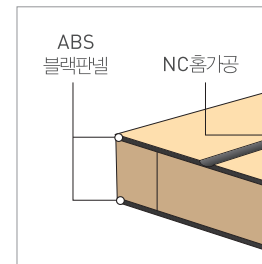

## | ABS LINE DOORS GUIDE |

ABS 라인 도어 가이드

블랙 ABS 판넬에 NC작업으로 라인 디자인을 형성한 제품입니다.  
기본판넬 색상에 블랙 라인이 형성되어 ABS와  
멤브레인의 장점이 조합된 도어입니다.

라인 도어 운영규격

최소폭	최대폭	최소높이	최대높이
-	1000	-	2100

포름알데히드 제로  
친환경접착제, PUR

▼ 운영색상 [8색상]