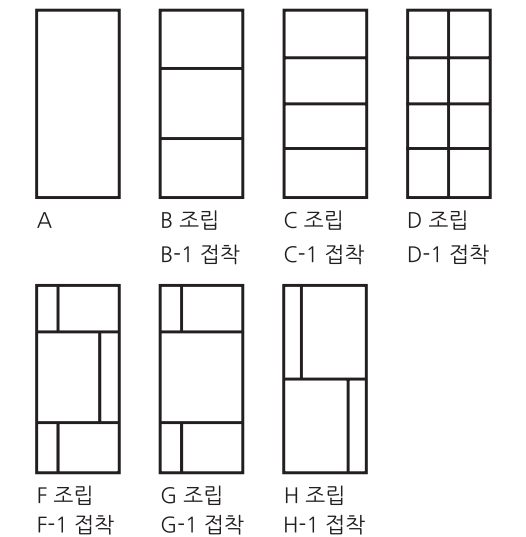

특징점

- 알루미늄 제품으로 뒤틀림, 휨현상 없음
- 선틀없이 상, 하 레일로 간단히 설치 가능
- 도어 및 파티션으로 다양한 실내 연출
- 다양한 유리 제품 접목 가능
- 천정형만 가능(벽부형 불가)

운영 규격 외문형 슬라이딩 도어 기준

	최소폭	최대폭	최소높이	최대높이
도어	800	1400	1500	2400
레일	1650	3000	-	-

알루미늄 특성 및 제품 구성에 의한 규격 제한이 있음.
상기표 외 초과규격은 별도문의.

유리적용 범위

단층유리 5mm ~ 6.4mm

제품 사양 TIP

외문형 JLSSD1

양문형 JLSSD2

운영색상 분체 도장

살대 방식

살대 디자인