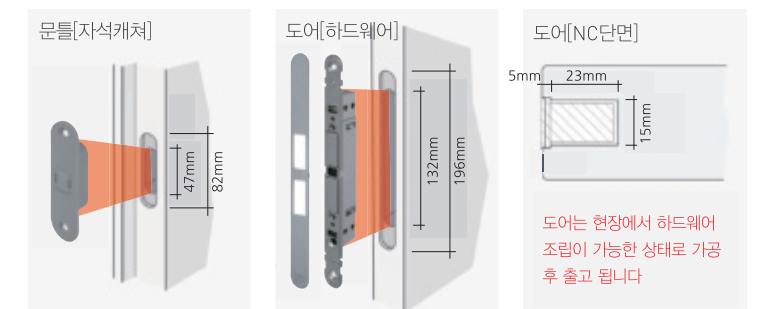

ABS 도장 전용 도어는 ABS판넬 위 도장전용 백색시트 합지로 마감된 도어입니다.
백골 ABS도어 대비 중도와 상도 시 손쉬운 작업이 가능하며 작업 속도를 향상 시킵니다.

PLAN.2 / ABS 도장전용 도어

* 위 이미지는 소비자의 이해를 돕기위함이며 색상 및 설치 방법에 따라 모양이 상이할 수 있습니다.

제품가이드

ABS민판도어만 가능합니다.[성형모델불가]
도장작업은 현장작업이며 도장제품 및 도료는 운영 하지 않습니다.
도어 두께는 36mm/45mm 선택 가능합니다.
상이한 현장상황에 따라 문틀및 문선은 상의 후 발주 바랍니다.
실린더,힌지등 부속하드웨어는 도장작업이 끝난 후 설치합니다.
도장 도포 시 2~3회 이상을 권장합니다.[옛지 동일 도포 권장]
백색시트만 운영하며 별도 색상요청은 불가합니다.

- 시공방법 및 마감은 현장 특성 및 시공자에 따라 변경 및 상이할 수 있습니다.

이태리산 **AGB** 마그네틱[자석]도어락은 손잡이 없이 자석힘으로만 캐처에 고정 되는 신제품 입니다.
시공이 편리하며 밀폐감이 탁월하고 다양한 손잡이[폴핸들, 가구손잡이,여닫이용 오목이 등]를
적용하여 히든인테리어 디자인을 극대화 시킬 수 있습니다.

PLAN.3 / 이태리산 터치 마그네틱 도어락

* 위 이미지는 소비자의 이해를 돕기위함이며 색상 및 설치 방법에 따라 모양이 상이할 수 있습니다.

제품가이드

작동방식 & 조절방식

터치형 마그네틱 도어락은 언제나 안정적으로
Catching Force[잡는힘]를 보장합니다.

1. 1 / 문틀 자석캐처는 스트라이커와 연결시 작동되며 2-5mm유격은 조절 렌치로 맞출 수 있습니다.
2. 2 / 문이 열려 있을때, 스트라이커는 안쪽으로 들어가 평면상태를 유지 합니다.
3. 3 / 특허 받은 조절 시스템으로 다양한 단차에 대응할 수 있으며 렌치로 거리조정 후 클립형 커버로 마감합니다.

폴핸들 타입: 재현가능한 전 모델 적용 가능합니다.

설치 및 가공 스펙

구성품

JAGB-01 운영색상[실버]