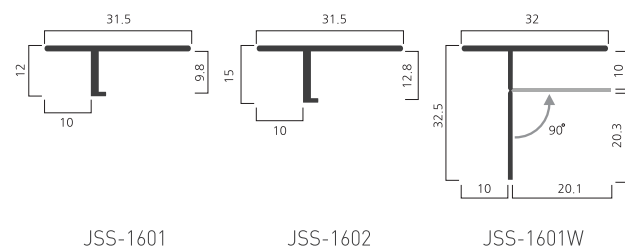

히든 인테리어 시공 시 천정문선, 걸레받이 등 부착식 몰딩으로 인한 돌출면 형성을 숨기고 플랫폼 분절면을 형성하기 위한 몰딩입니다. 간편한 시공과 마감재를 음향부로 숨길 수 있어 히든 인테리어에 최적화된 마감을 구현할 수 있습니다.

PLAN.4 / PVC 마이너스 몰딩

천정, 문선, 걸레받이 등 기존 몰딩마감에 적용 가능합니다. 몰딩 선택에 따라 9/12T 석고보드 모두 적용가능 합니다. 아래 운영모델 및 설치방식을 참조 후 설치 시공 하시길 바랍니다. 1PLY(단층) / 2PLY(복층)시공가능하며 보강목설치는 현장진행입니다.

제품가이드

운영모델 및 스펙

코드/색상	JSS-1601 / 백색	JSS-1602 / 백색	JSS-1601W / 백색 [그랙방사용]
제품용도	PVC 9T마감용몰딩	PVC 12T마감용몰딩	PVC 9T WING 몰딩
제품규격	31.5X12X2400	31.5X15X2400	32X12.2X2400

참고사항 PVC마이너스 몰딩 색상은 백색만 운영합니다.

모델별 단면도

설치 방식[위치별 예]

뎀퍼는 좌, 우 대칭으로 사용합니다.