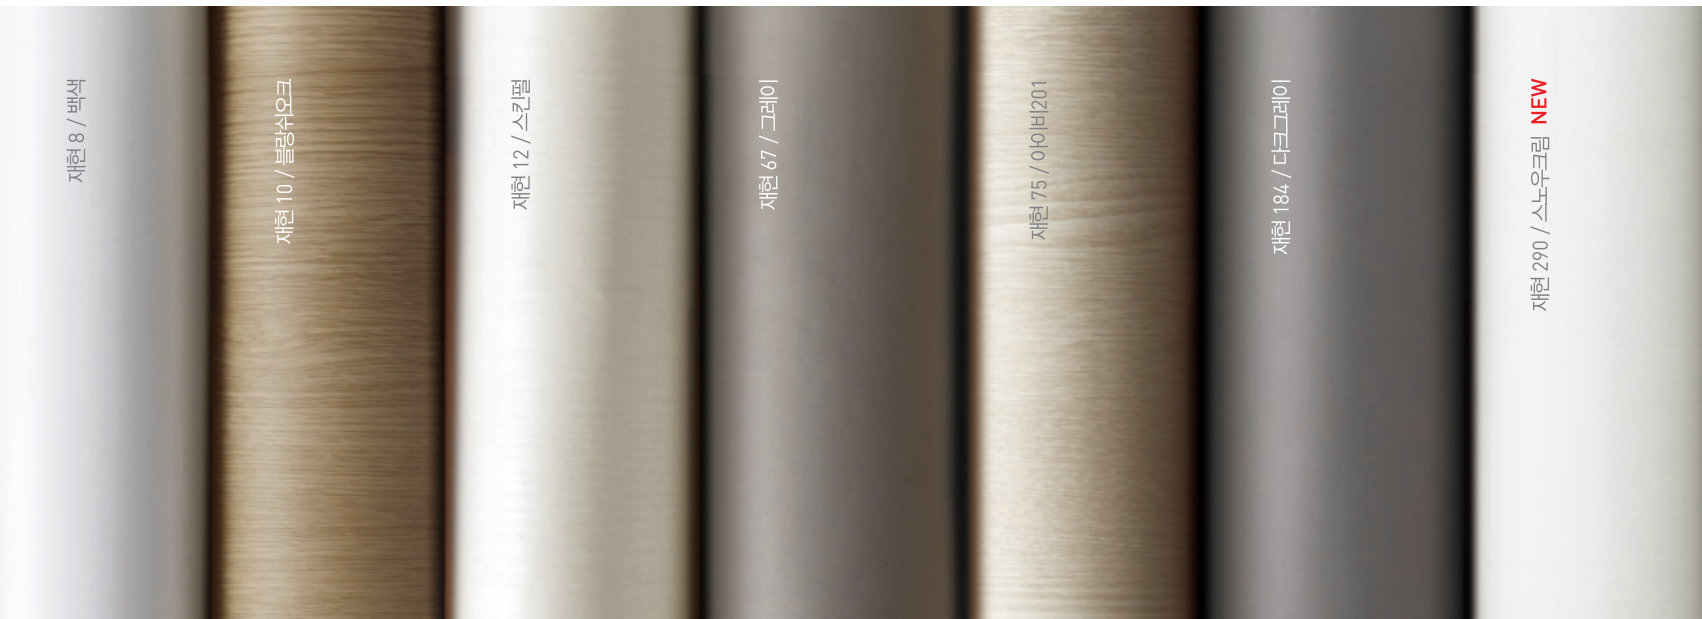

▼ P.P 방염 도어 운영색상 [7색상]