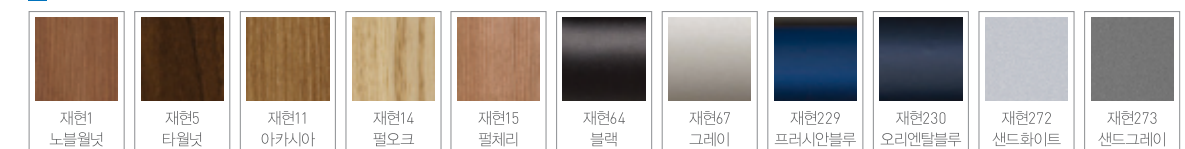

JA101 민판도어  
재현230(오리엔탈블루)  
JDL-291(골드/도어락)

JA101 민판도어  
재현15(필체리)  
JDL-205(도어락)

민판도어 운영색상

A 타입 운영색상 11색상

B 타입 운영색상 9색상

\* 운영색상은 당사 방침에 따라 변경될 수 있습니다.

-상기 손잡이 위치는 이미지컷 입니다. 실제 주문시 손잡이 높이가 도어 규격에 따라 변경될 수 있습니다.