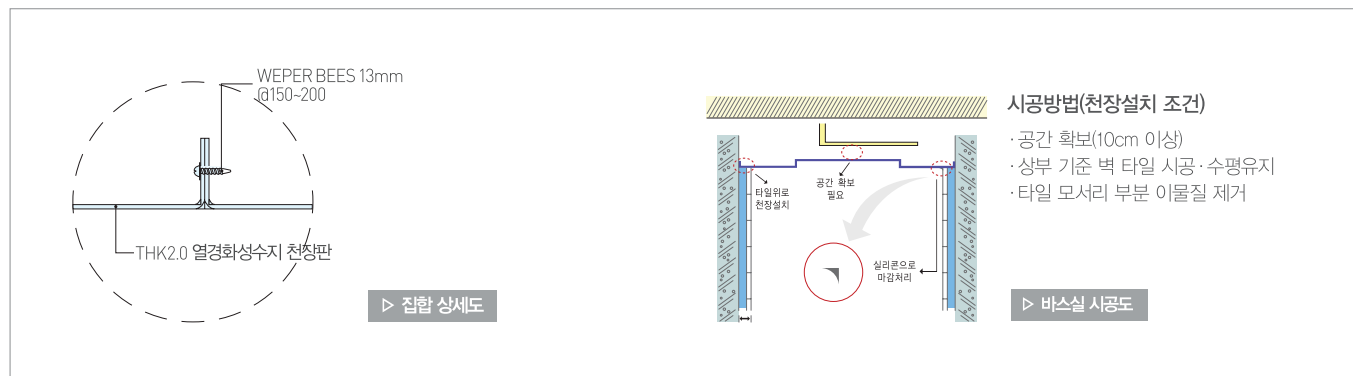

플래트 JBCC-200

표면이 미려하고 고품격이며 점검구를 설치위치에 맞게 변경이 가능합니다. 또한 매입등 위치에 관계없이 타공이 가능합니다.

- 점검구 사이즈 : 750X900

아치 스트레이트 JBCC-100

아치스트레이트는 아치형의 장점을 유지하면서 아치형에 비해 돔 높이가 낮아 아치형 적용이 힘든 공간에 용이합니다.

욕실 천장 상세도

시공순서

바스실 사양별 도면

욕실용 천정재(텍스판)

규격 (mm)	포장단위(평)
10×300×8자	9EA (2평)
10×300×10자	7EA (2평)
10×300×12자	6EA (2평)

습기에 영향이 없는 PVC욕실 천정재로 심플한 패턴문양을 새겨넣어 세련된 욕실분위기를 만들어 줍니다.