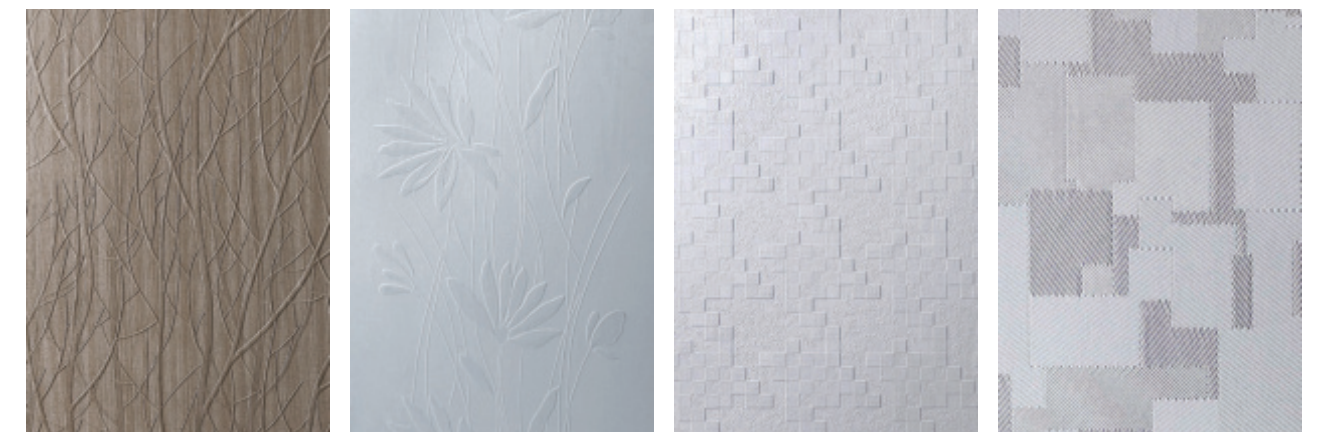

곤죽 멤브레인 보드

곤죽 멤브레인 보드 302 재현216(T브라운) 4.5/6×600×2440   곤죽 멤브레인 보드 305 재현12(스킨펠) 4.5/6×600×2440   곤죽 멤브레인 보드 304 재현12(스킨펠) 4.5/6×600×2440   곤죽 멤브레인 보드 303 재현8(백색) 4.5/6×600×2440