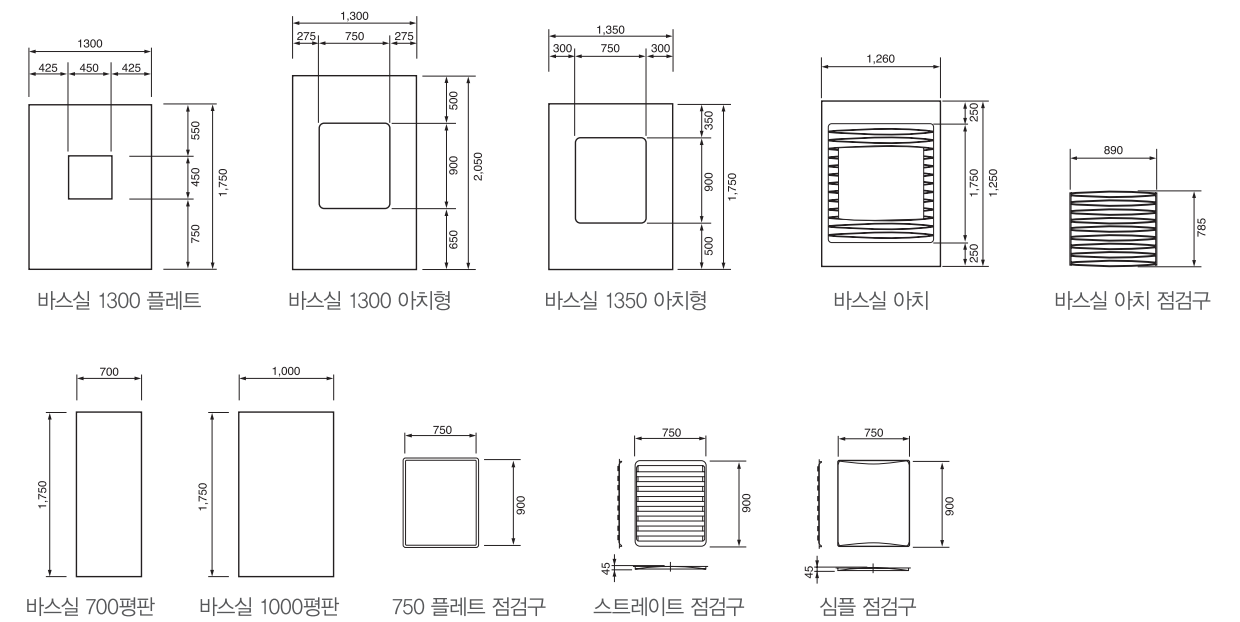

바스실 사양별 도면

욕실용 천정재(텍스판)

규격 (mm)	포장단위(평)
10×300×8자	9EA (2평)
10×300×10자	7EA (2평)
10×300×12자	6EA (2평)

습기에 영향이 없는 PVC욕실 천정재로 심플한 패턴문양을 새겨넣어 세련된 욕실분위기를 만들어 줍니다.