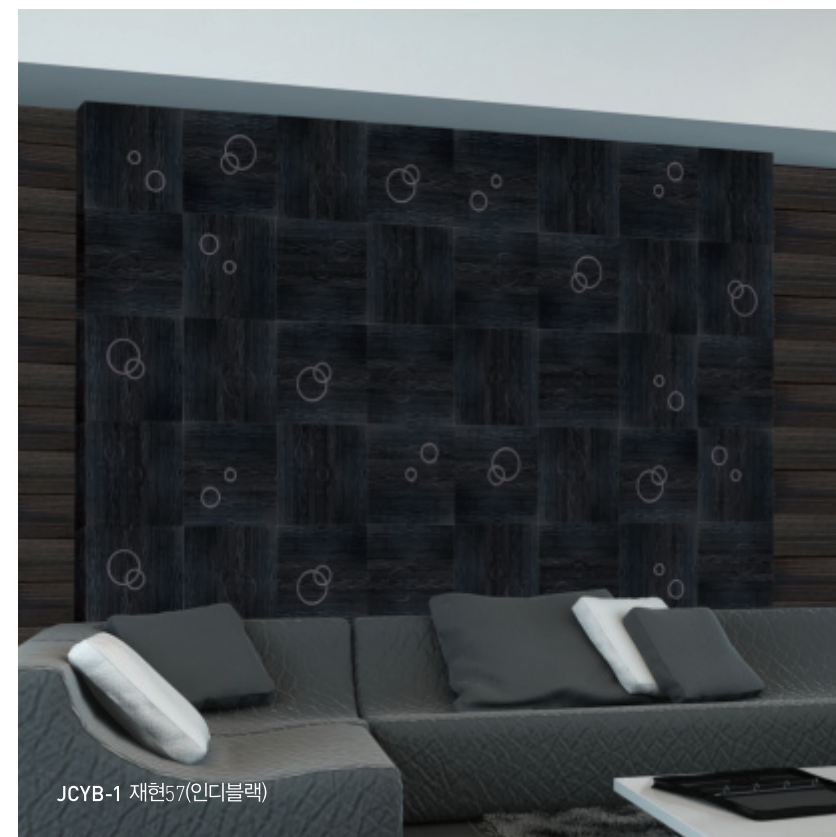

JCYB-1 재현12(스킨펠)

COLOR

운영색상 : 블랙 / 화이트

JCYB-1 재현57(인디블랙)