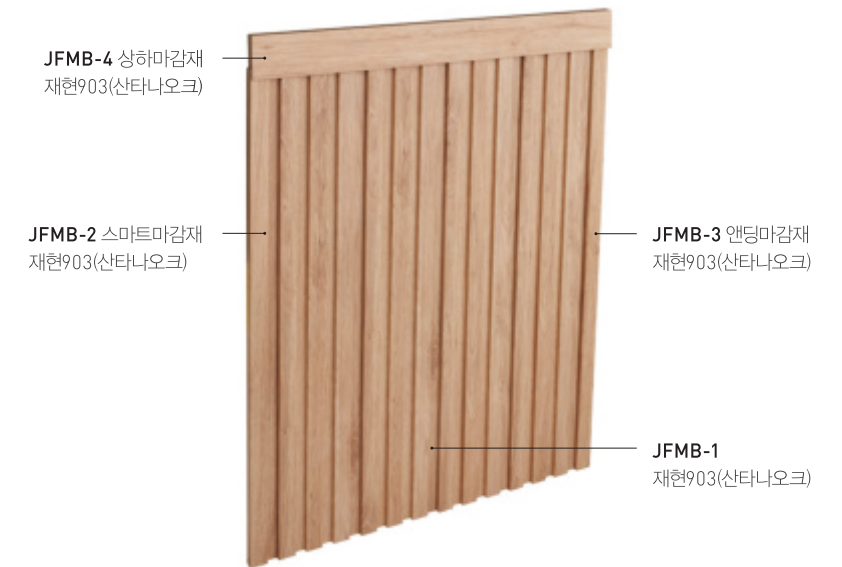

강마루

JFMB-1 재현903(산타나오크)

FIRE-PROOF 방염 

제품의 특징점

-  ECO-FRIENDLY 친환경 제품
-  SPEED 빠른 시공
-  SIMPLE 단순한 구성
-  FIRE-PROOF 방염 성능
-  CONVENIENCE 편리성
-  A CUBIC EFFECT 입체감

M-블럭 루바 설치는 벽체 마감(상작업, 석고마감) 상태여야 가능합니다.
 현장 상황 또는 시공 방법에 따라 스타트, 앤딩상하마감재는 필요한 품목만 사용 가능합니다.
 M-블럭 루바 후면에 실리콘 및 목재용 본드로 고정 후 타킹 작업을 합니다.
 재단 시 인테리어 목공 전용 원형톱으로 커팅해야 절단면이 매끄럽습니다.
 벽체, 천장 마감용으로 사용 가능하며 바닥용으로 사용 불가입니다.
 습도, 온도 변화가 높은 장소에 설치 시 변형, 부풀림, 변색의 원인이 됩니다.
 (욕실, 사우나, 수영장, 외부벽체)

마감용

규격

제품결합도

· 상기이미지는 소비자 이해를 돕기 위함이며, 실제 제품과 색상차가 있을 수 있습니다.

CONVENIENCE | 편리성
3D SURFACE | 입체감
SIMPLE | 단순성

JTB-1
반달 탬버
래핑 | 재현8 백색

스타일 탬버 보드 가이드

백골, 도장용래핑, 시트래핑, 무늬목 마감 등 다양한 모델 운영합니다.
주문 시 운영규격을 확인해야 합니다. [600×2400 / 1200×2400]