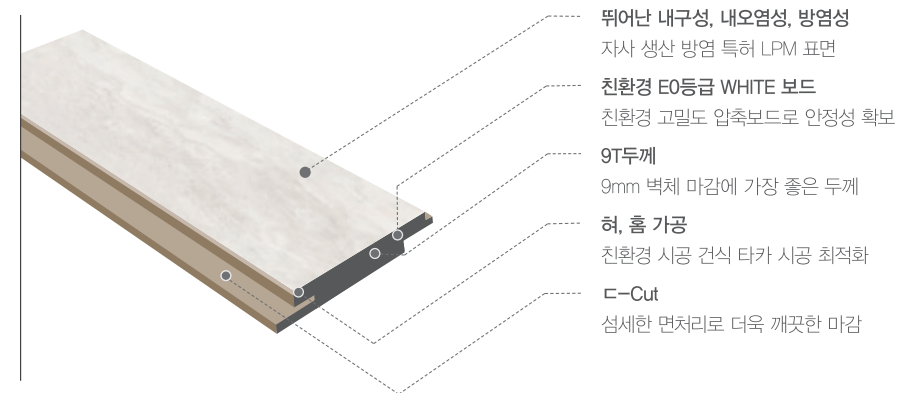

시공 전 대비 소양증 변화

소양증 지수란? 피실험자나 보호자가 가려움증 등을 느낀 대로 말한 것을 점수화한 것

시공 전 대비 EAS와수 흡수 변화

EAS란? 아토피 질환 증상 정도를 피부 면적당 염증 분포 면적으로 수치를 매긴 점수

STRUCTURE
구조

SIZE
규격

325(W) × 790(L) × 9(T)mm
1BOX : 6EA 1.54m²

CERTIFICATION
인증