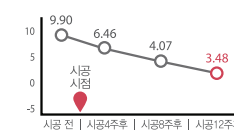

시공 전 대비 소양증 변화

소양증 지수란? 피실험자나 보호자가 가려움증 등을 느낀 대로 말한 것을 점수화한 것

시공 전 대비 EAS와수 흡수 변화

EAS란? 아토피 질환 증상 정도를 피부 면적당 염증 분포 면적으로 수치를 매긴 점수

STRUCTURE
구조

SIZE
규격

325(W) × 790(L) × 9(T)mm
1BOX : 6EA 1.54m²

CERTIFICATION
인증