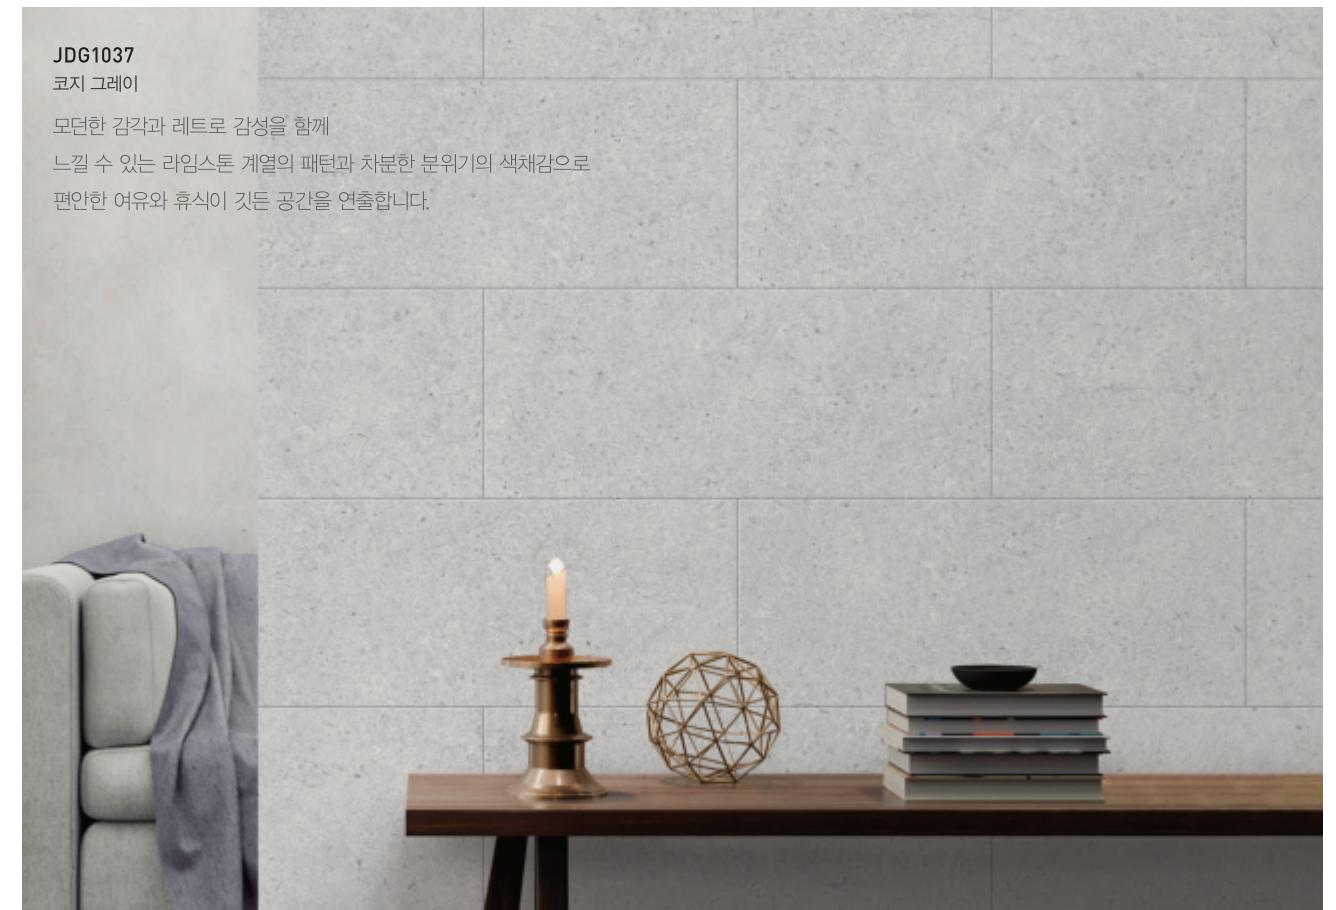

JDG1037
코지 그레이

모던한 감각과 레트로 감성을 함께
느낄 수 있는 라임스톤 계열의 패턴과 차분한 분위기의 색채감으로
편안한 여유와 휴식이 깃든 공간을 연출합니다.