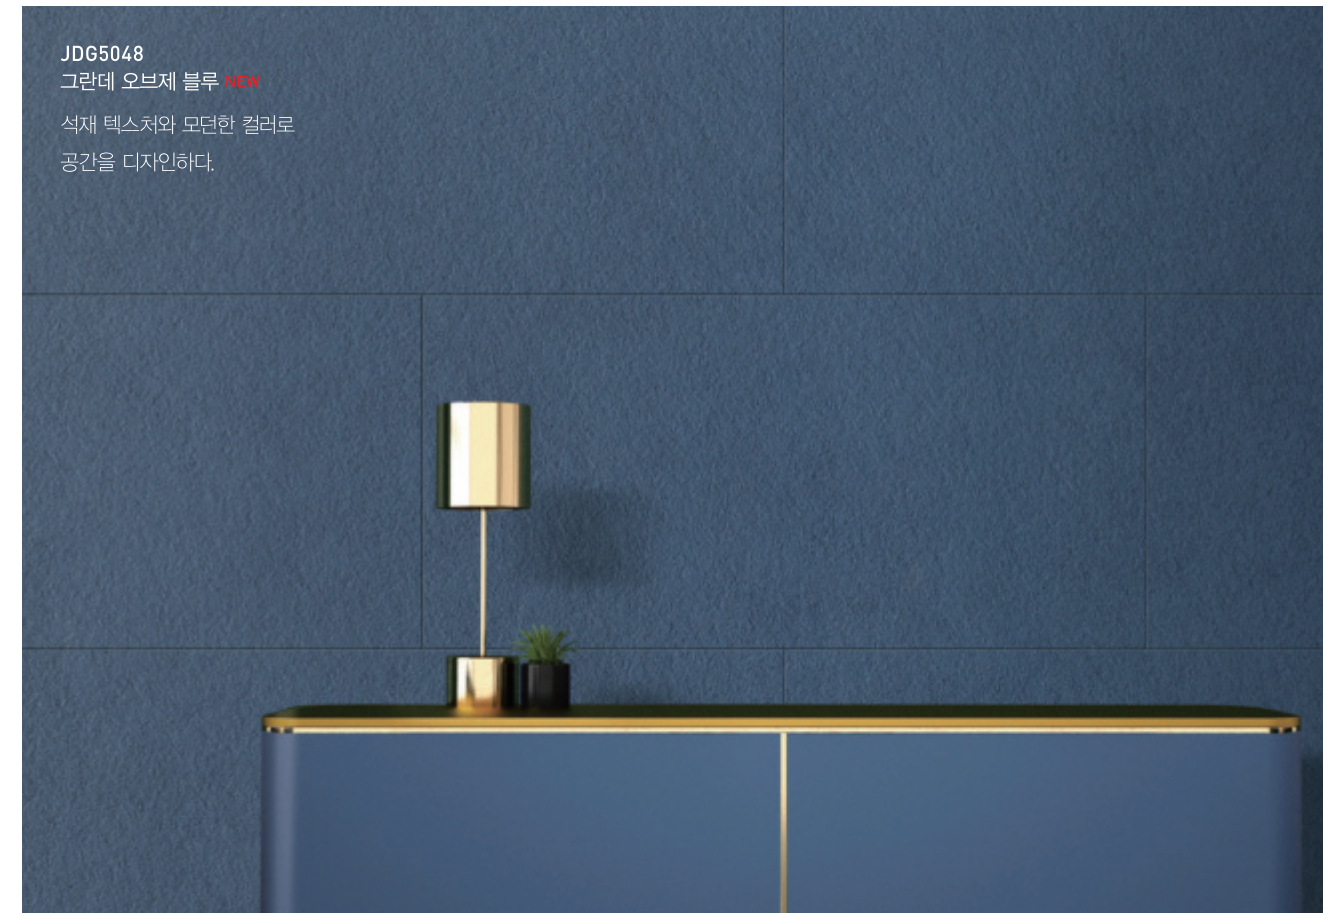

JDG5036
그란데 레이크 그레이 **NEW**
그레이 톤 베이스에 화이트 톤을 조화시킨
깨끗하고 심플한 컬러가 돋보이는 석재 디자인으로
시원하면서 고급스러운 분위기를 연출합니다.

JDG5048
그란데 오브제 블루 **NEW**
석재 텍스처와 모던한 컬러로
공간을 디자인하다.