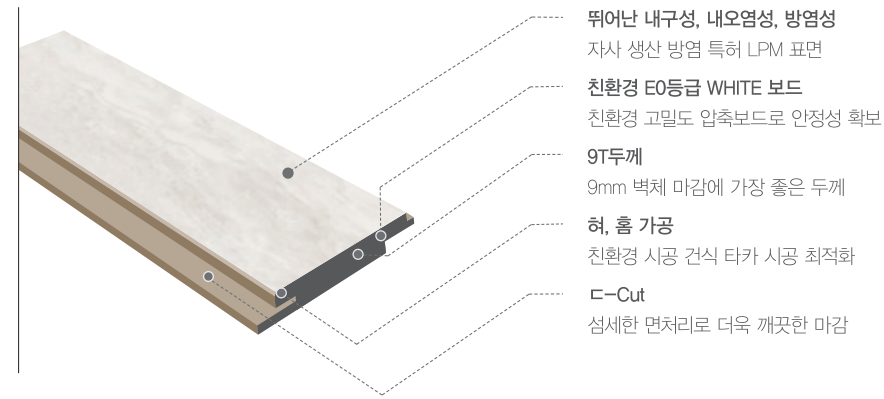

빠르고 편리한 시공성

- 대형 사이즈로 신속하게 시공할 수 있으며, 대리석/타일 대비 무게가 가벼워 시공이 간편합니다.

안정적인 시공이 가능한 전용 접착제 운영

- 부착 강도가 우수하여 안정적인 시공이 가능한 디자인월 그란데 전용 접착제를 운영합니다.

최적화된 제품 구조

- 타사와 차별화된 최적의 제품 구조를 제안합니다.

STRUCTURE
구조

SIZE
규격