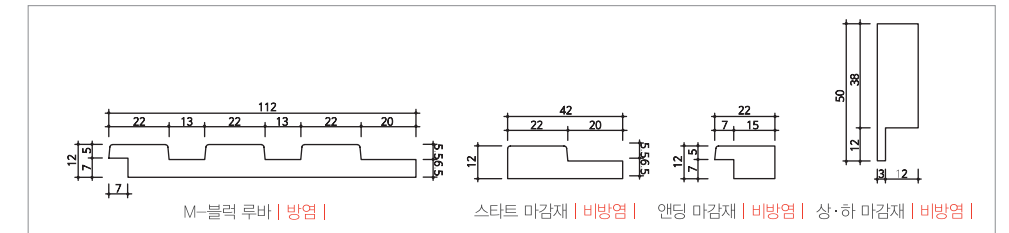

마감용

규격

제품결합도

· 상기이미지는 소비자 이해를 돕기 위함이며, 실제 제품과 색상차가 있을 수 있습니다.

CONVENIENCE | 편리성
3D SURFACE | 입체감
SIMPLE | 단순성

JTB-1
반달 탬버
래핑 | 재현8 백색

스타일 탬버 보드 가이드

백골, 도장용래핑, 시트래핑, 무늬목 마감 등 다양한 모델 운영합니다.
주문 시 운영규격을 확인해야 합니다. [600×2400 / 1200×2400]